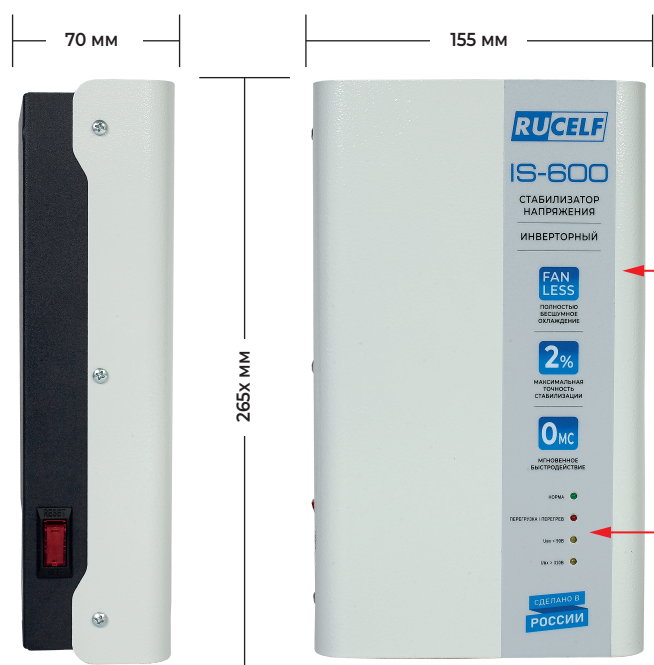

ТЕХНИЧЕСКИЕ ХАРАКТЕРИСТИКИ

СТАЛЬНОЙ
КОРПУС

ПРОСТАЯ И
ПОНЯТНАЯ
ИНДИКАЦИЯ