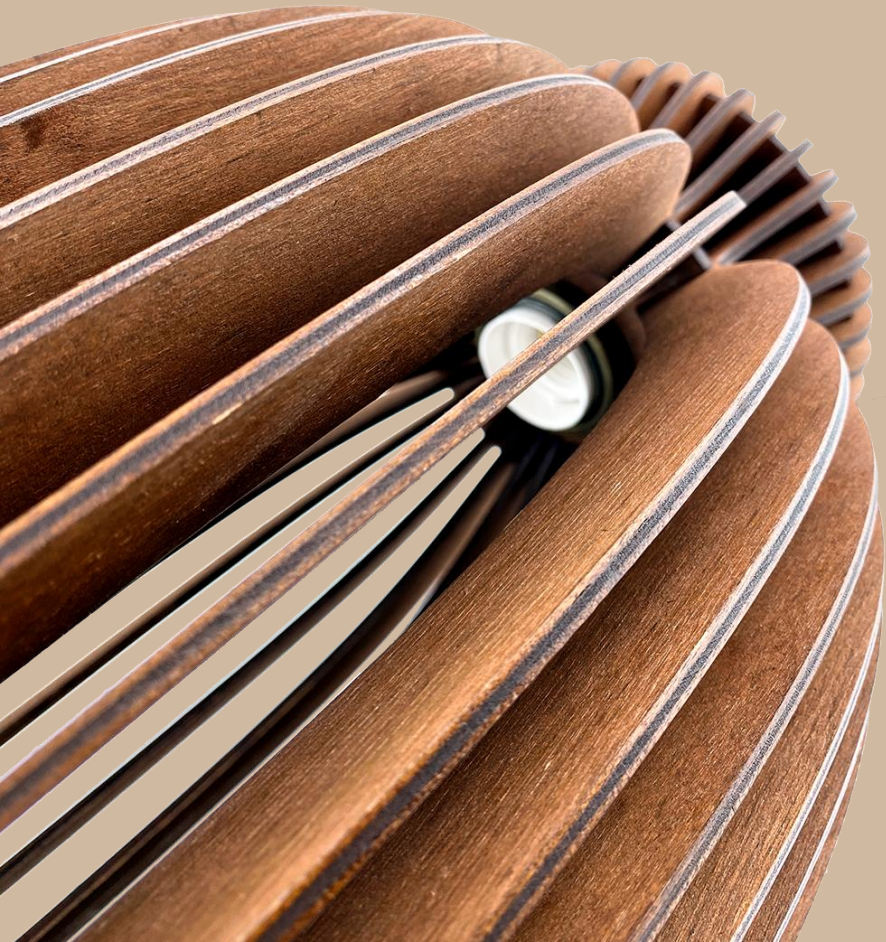

Glanzen

Подвесные светильники GLANZEN изготовлены из натурального березового шпона. Для создания этого светильника используется технологию лазерной резки, чтобы уменьшить негативное воздействие на окружающую среду

Светильники представляют собой естественный теплый свет и мягкое, гостеприимное сияние. Они сделаны вручную из обработанной древесины. Графические и чистые линии, но в то же время органическая форма формируют его внешний вид. Их сложная структура позволяет свету тонко просвечивать через тонкие деревянные планки и создавать приятный, без бликов свет, создавая естественную и уютную атмосферу