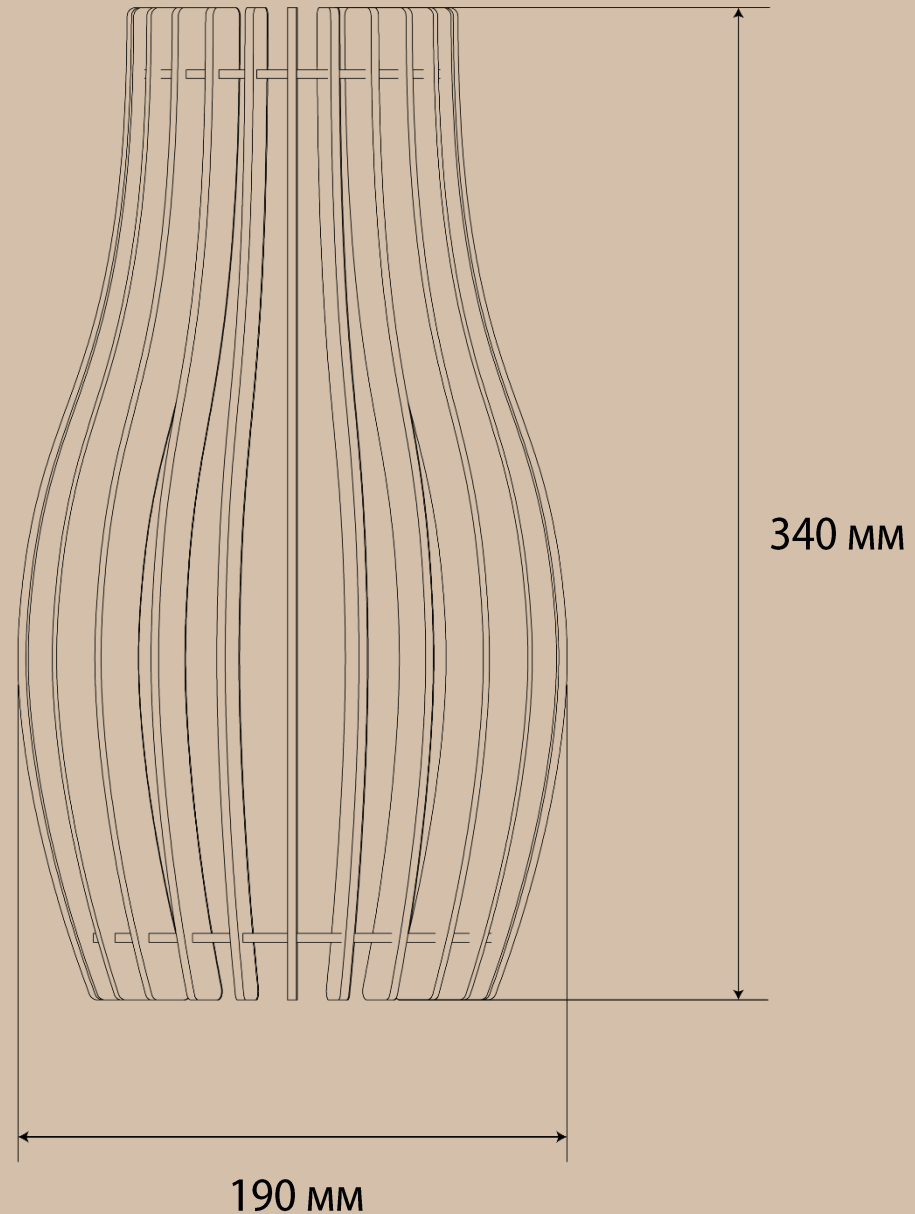

Площадь освещения, кв.м: 3,5

Размеры изделия (ГxШxВ): 340x190x190 мм

Вес изделия: 0,6 кг

Цвет подвеса и ретро-патрона: бронза

SEED