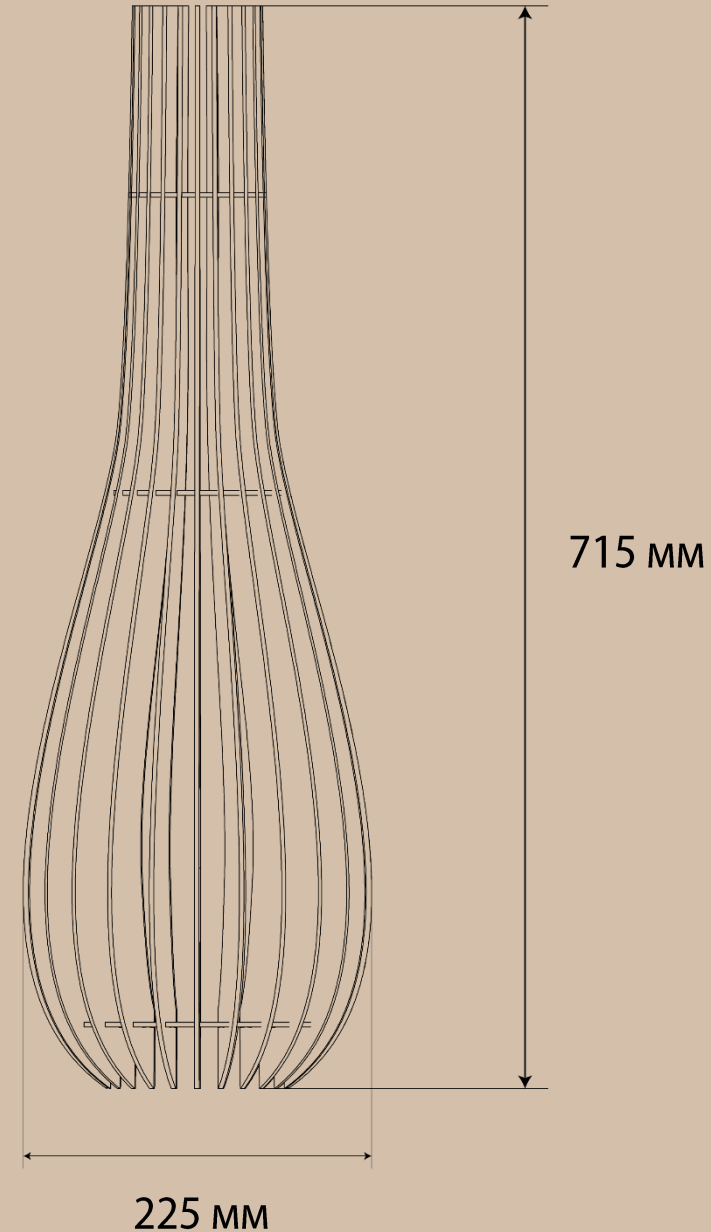

Площадь освещения, кв.м: 3,5

Размеры изделия (ГхШхВ): 715x225x225 мм

Вес изделия: 1,5 кг

Цвет подвеса и ретро-патрона: бронза

VASE