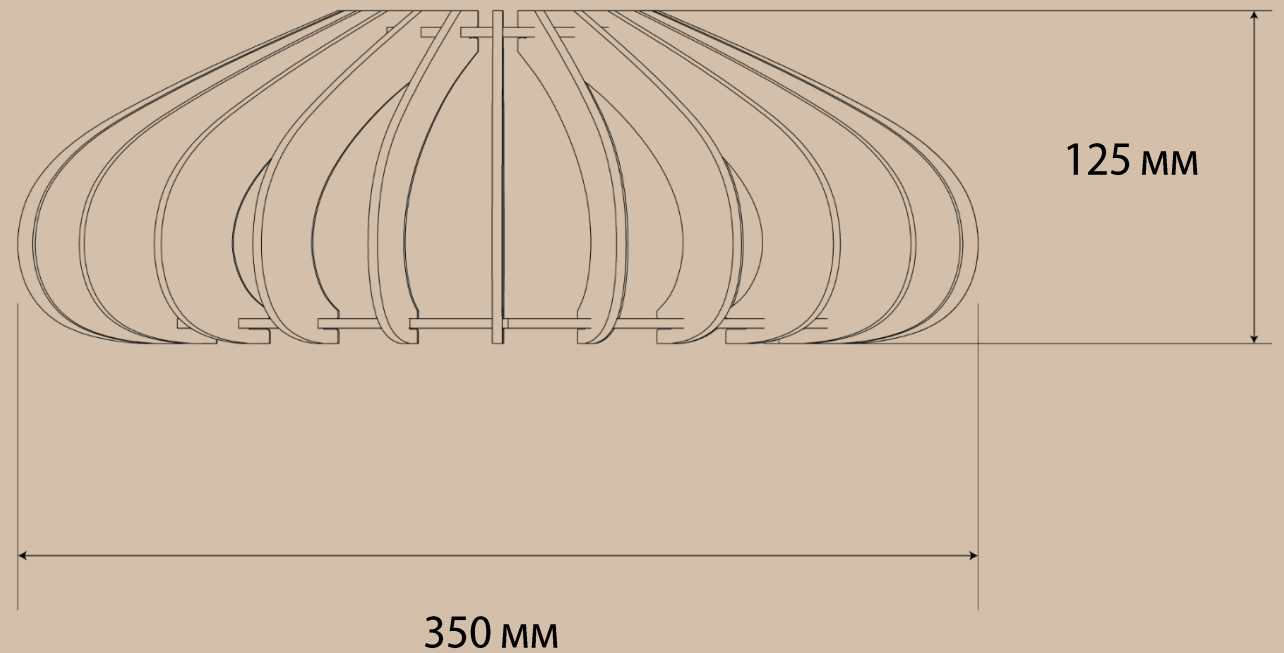

Размеры изделия (ВхШхГ): 125х350х350 мм

Вес изделия: 0,6 кг

Цвет подвеса и ретро-патрона: бронза

KLOT