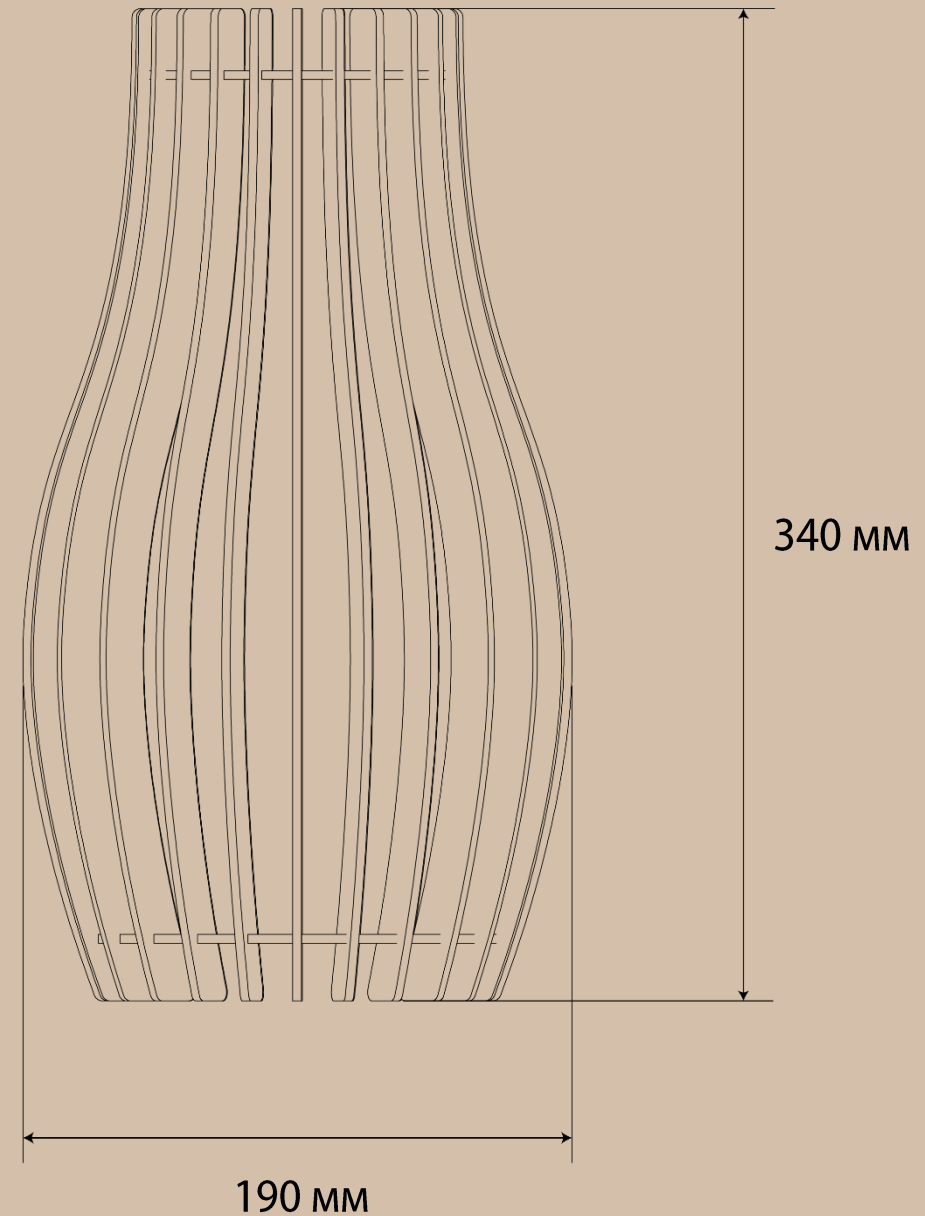

Площадь освещения, кв.м: 3,5

Размеры изделия (ГxШxВ): 430x190x190 мм

Вес изделия: 0,6 кг

Цвет подвеса и рето-патрона: бронза

BELL

Glanzen

Форма в виде колокольчика будет уместна в контексте любого интерьера – от сдержанного дизайна квартиры до уютного дачного дома. Светильник равномерно рассеивает свет, придавая ему естественный оттенок