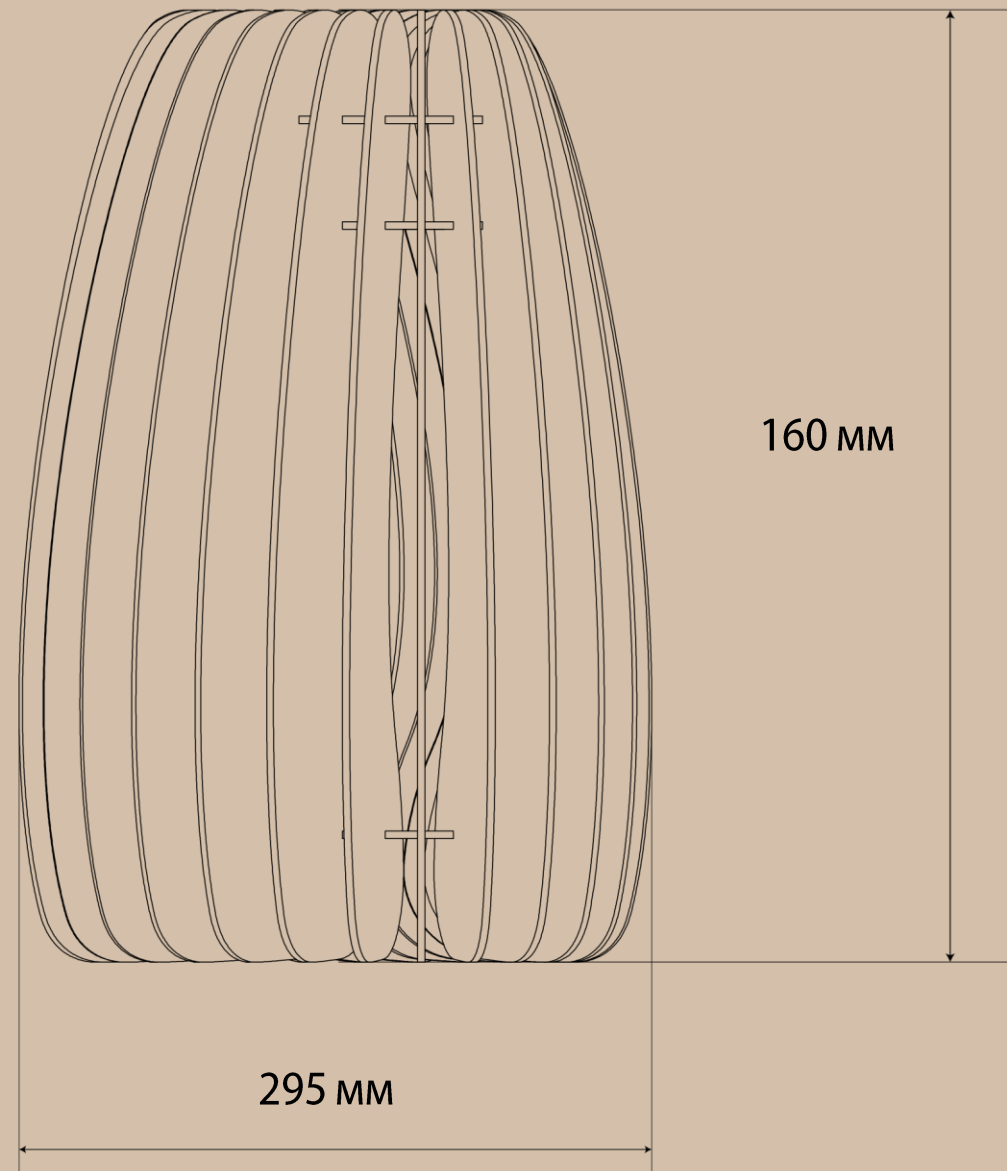

Размеры изделия (ВхШхГ): 125х350х350 мм

Вес изделия: 0,6 кг

Цвет подвеса и ретро-патрона: бронза

KLOT

Площадь освещения, кв.м: 3,5

Размеры изделия (ГхШхВ): 375x250x250 мм

Вес изделия: 0,7 кг

Цвет подвеса и ретро-патрона: бронза

VOLUM

Площадь освещения, кв.м: 3,5

Размеры изделия (ГхШхВ): 350x390x390 мм

Вес изделия: 1.6 кг

Цвет подвеса и ретро-патрона: бронза