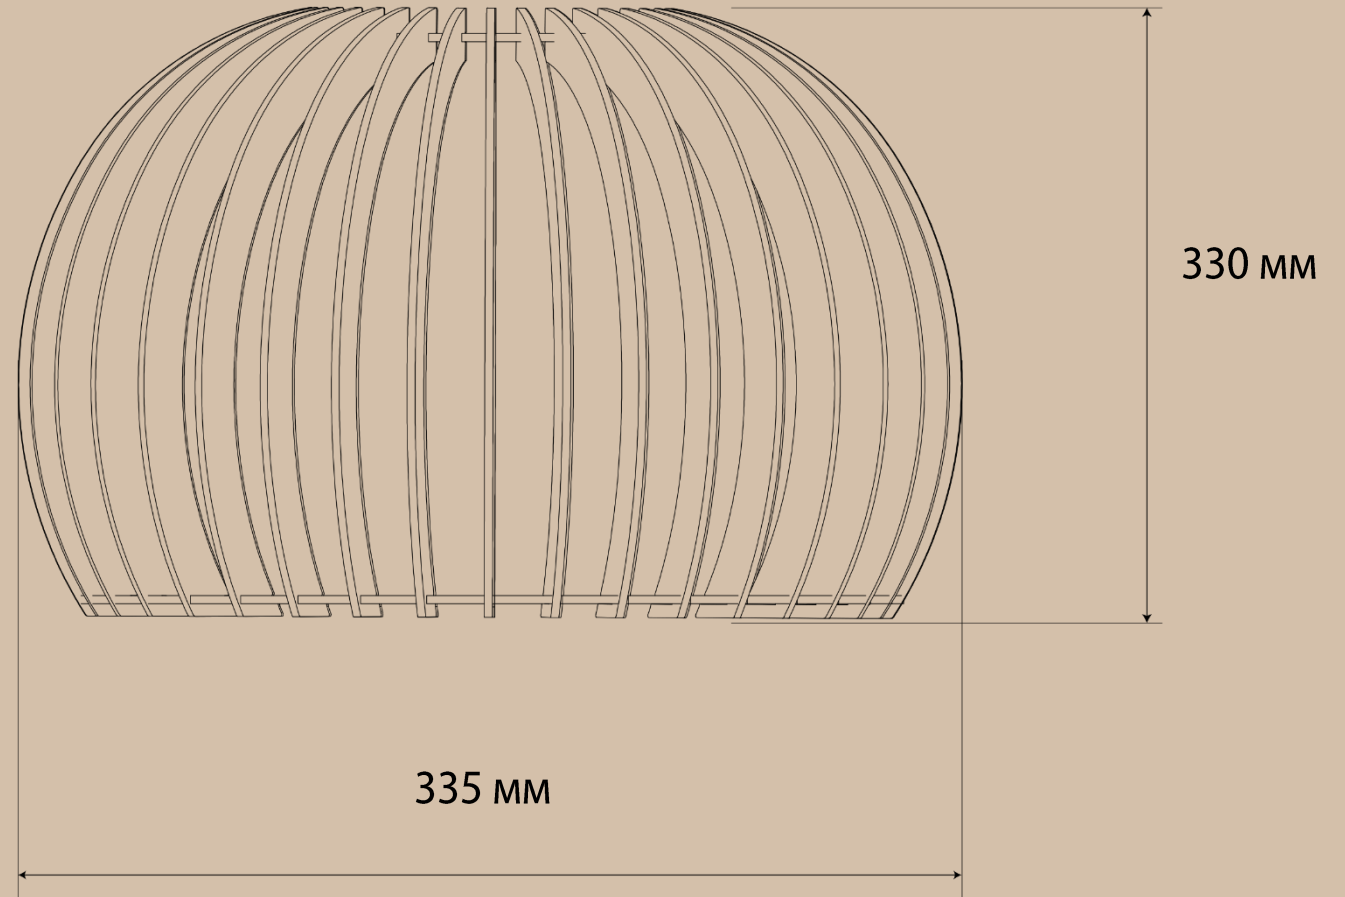

Размеры изделия (ГхШхВ): 335х335х330 мм

Вес изделия: 0,9 кг

Цвет подвеса и ретро-патрона: бронза

WHELL