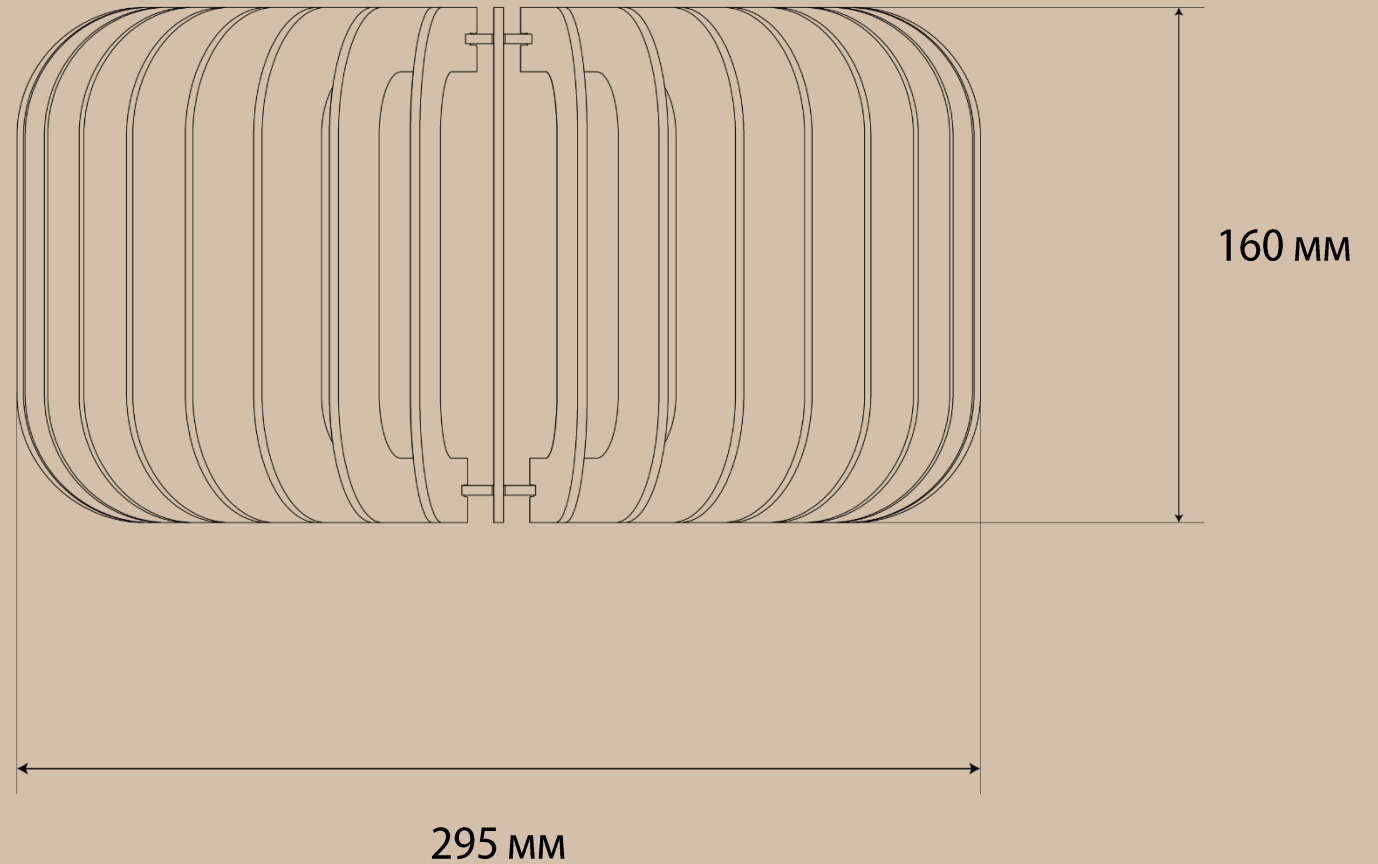

Размеры изделия (ВхШхГ): 160x295x295 мм

Вес изделия: 1 кг

Цвет подвеса и ретро-патрона: бронза

WHELL