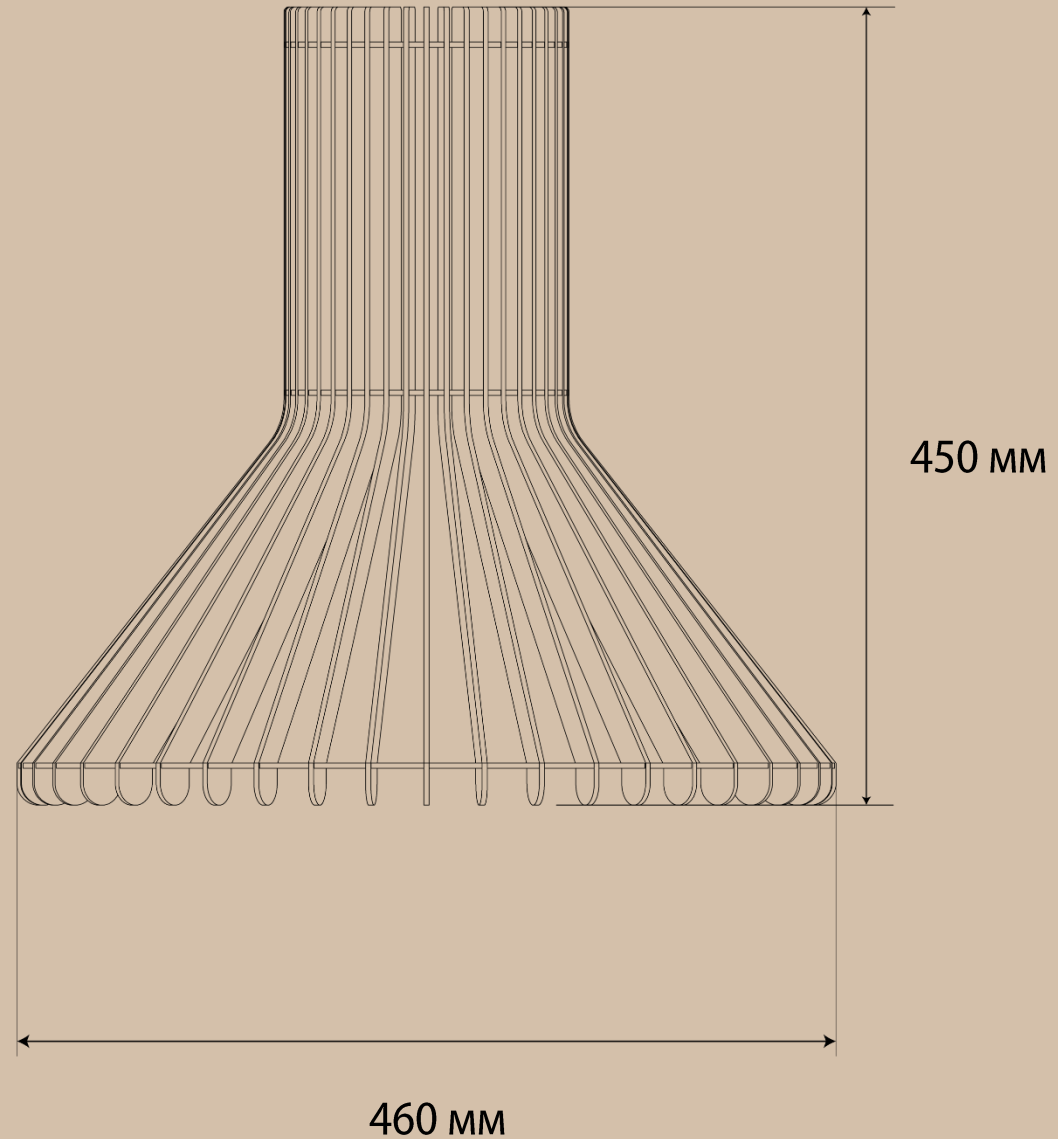

Площадь освещения, кв.м: 3,5

Размеры изделия (ГхШхВ): 450х460х460 мм

Вес изделия: 1,590 кг

Цвет подвеса и ретро-патрона: бронза

BELL

Glanzen

Компактная форма делают светильник идеальным решением для создания небольших групп и интересных интерьерных композиций. Фрагменты абажура эффектно рассеивают свет люстры