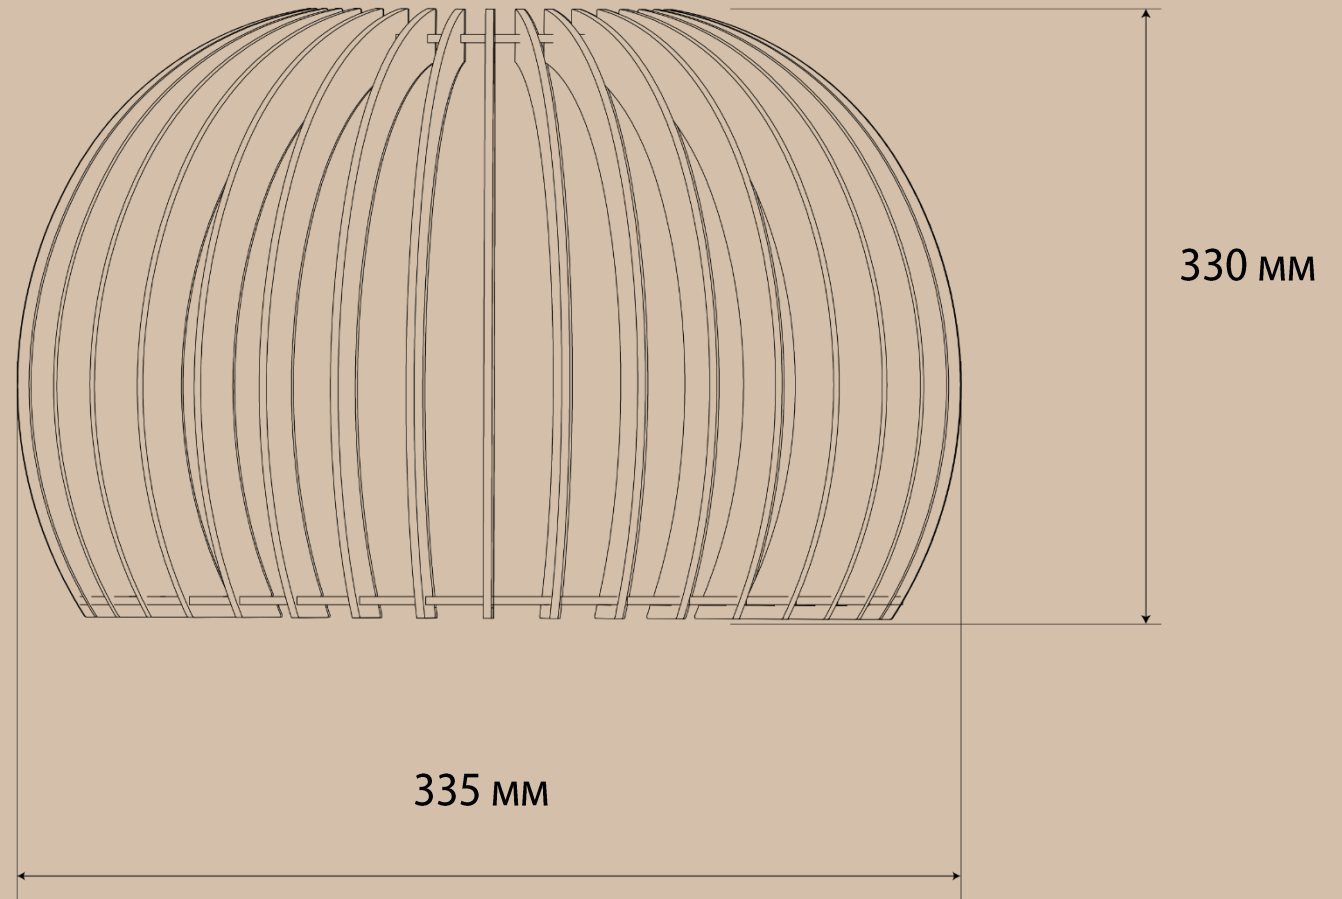

Размеры изделия (ГхШхВ): 335х335х220 мм

Вес изделия: 0,9 кг

Цвет подвеса и ретро-патрона: бронза