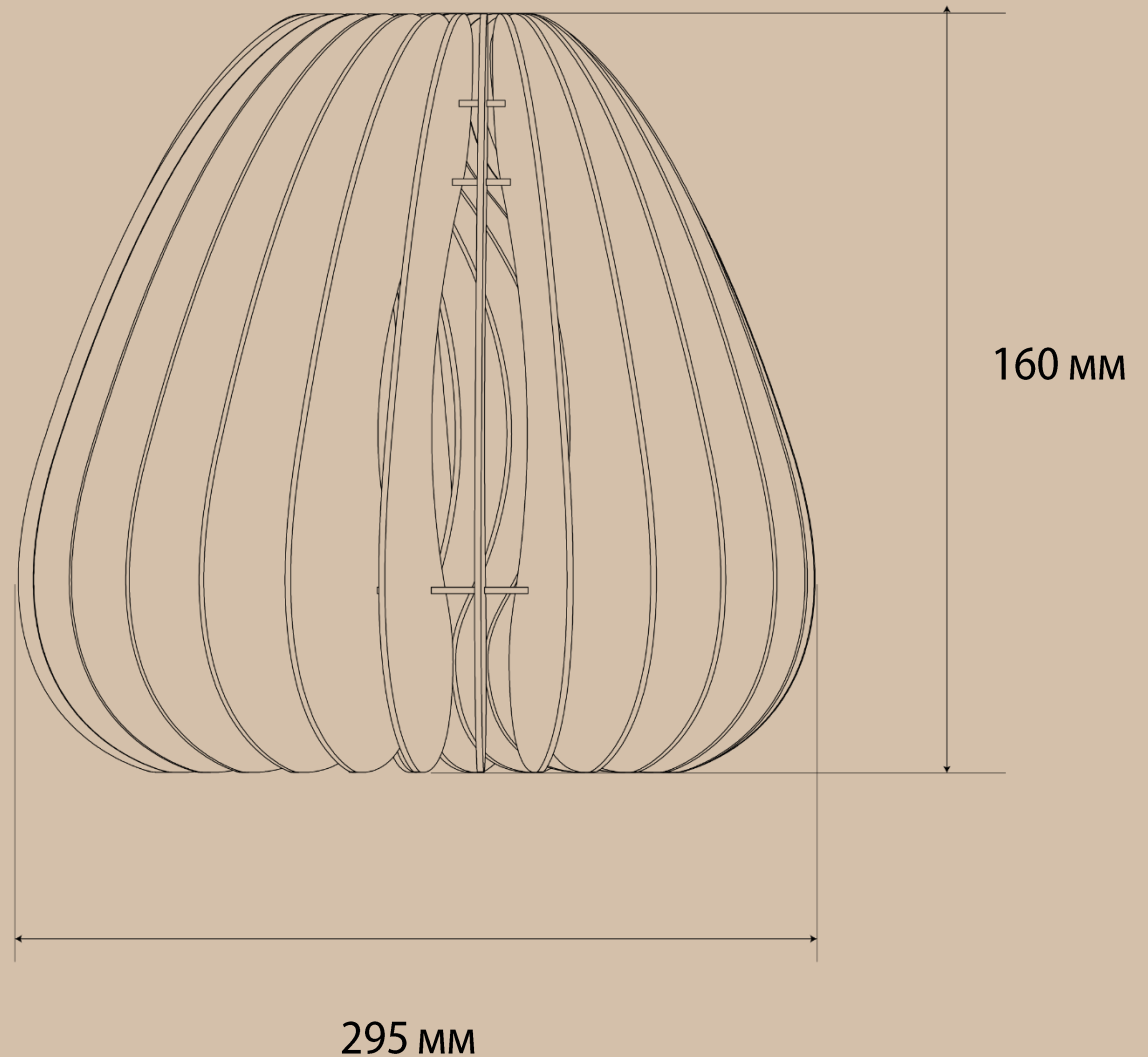

Площадь освещения, кв.м: 3,5

Размеры изделия (ГхШхВ): 350x390x390 мм

Вес изделия: 1.6 кг

Цвет подвеса и ретро-патрона: бронза