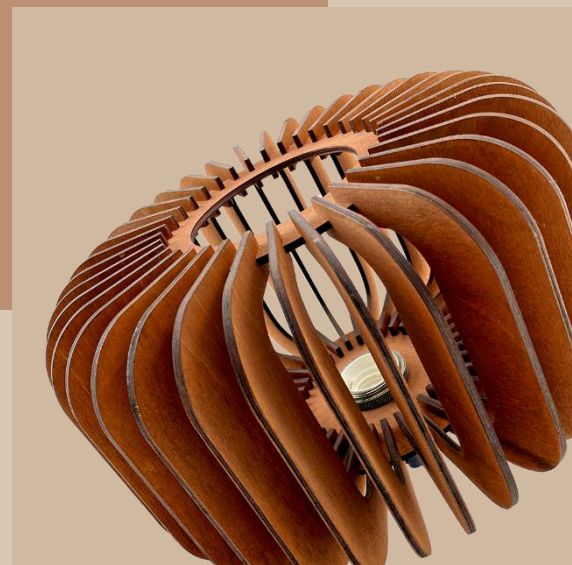

SQUARE

Glanzen

Красота и эстетичность деталей не могут остаться незамеченными. Лаконичная форма, восходящая к классическому абажуру, преобразит интерьер Вашего дома