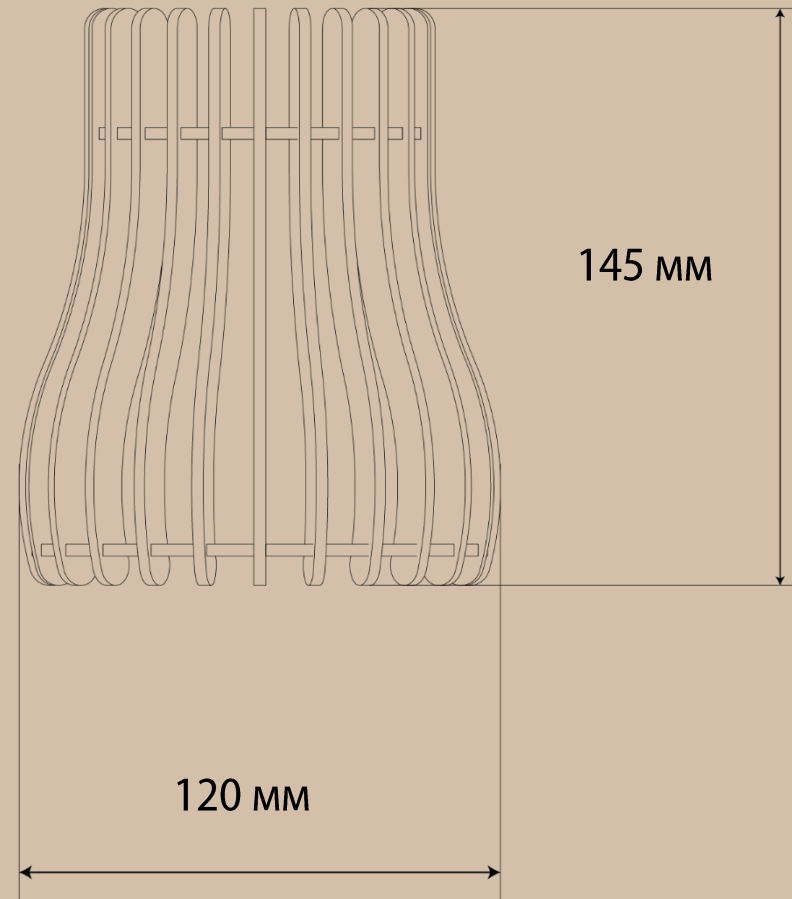

ART-0006-60-BABY-DARK

Тип цоколя: E27

Вид ламп:

накаливания/ галогенная/ светодиодная

Макс. мощность ламп: 30 Вт

Материал плафона: дерево

Цвет: коричневый

Площадь освещения, кв.м: 3,5

Размеры изделия (ВхШхГ): 145x120x120 мм

Вес изделия: 0,3 кг

Цвет подвеса и ретро-патрона: бронза