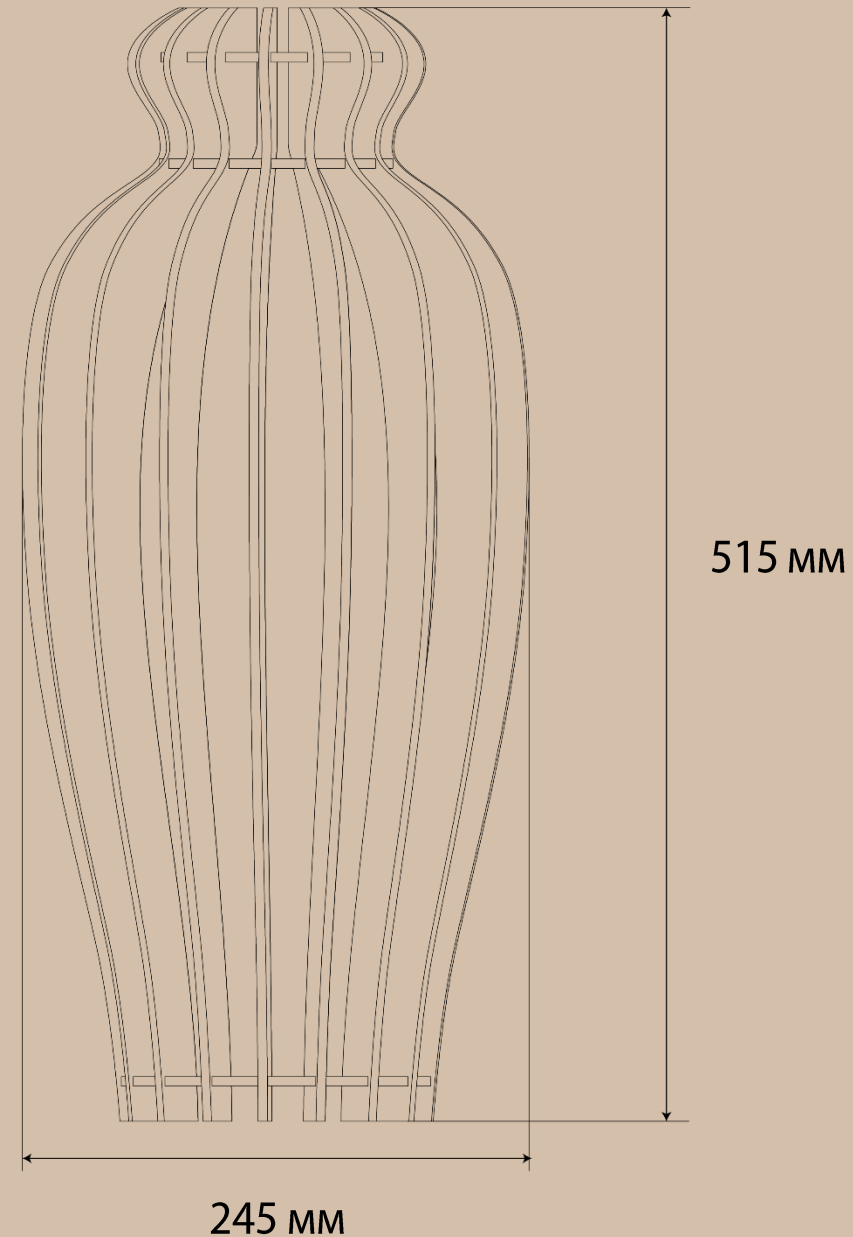

Площадь освещения, кв.м: 3,5

Размеры изделия (ГхШхВ): 515x245x245 мм

Вес изделия: 1,7 кг

Цвет подвеса и ретро-патрона: бронза

SEED