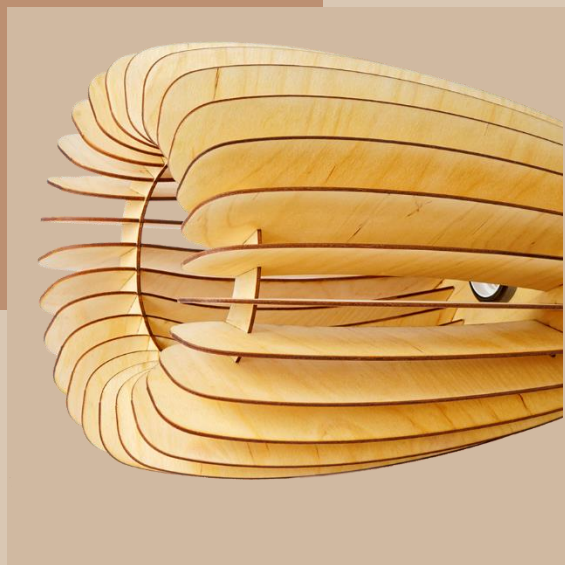

Размеры изделия (ГхШхВ): 365x365x475 мм

Вес изделия: 1,480 кг

Цвет подвеса и ретро-патрона: бронза

SECUNDUM

Glanzen

Свет, рассеиваемый деревянным плафоном, создает атмосферу уюта и спокойствия. Светильник подчеркивает аутентичность и уникальность вашего интерьера