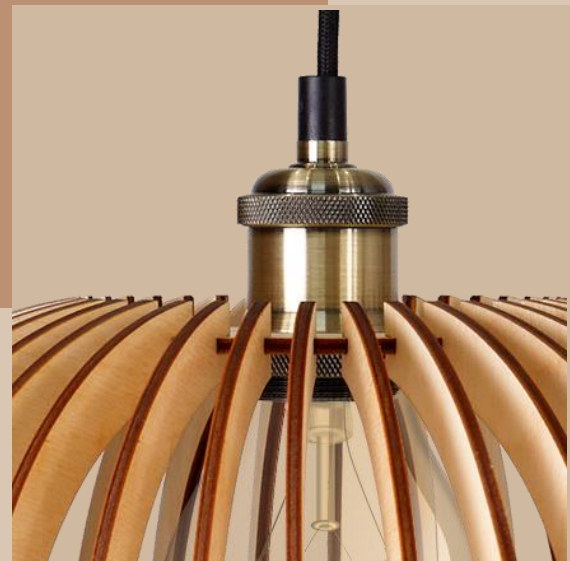

WHELL

Glanzen

Простая и универсальная форма поможет дополнить интерьер в практически любом стиле, будь то неоклассика или строгий лофт. Светильник эффектно рассеивает свет, наполняя комнату уютным теплом