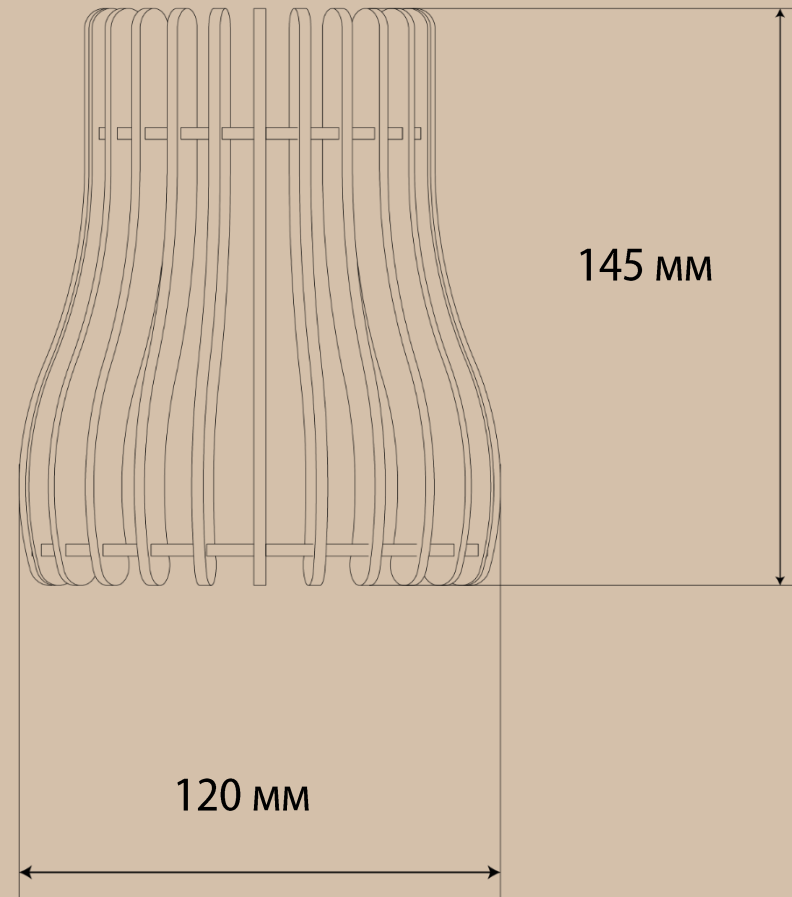

Размеры изделия (ВхШхГ): 145x120x120 мм

Вес изделия: 0,3 кг

Цвет подвеса и ретро-патрона: бронза

SQUARE