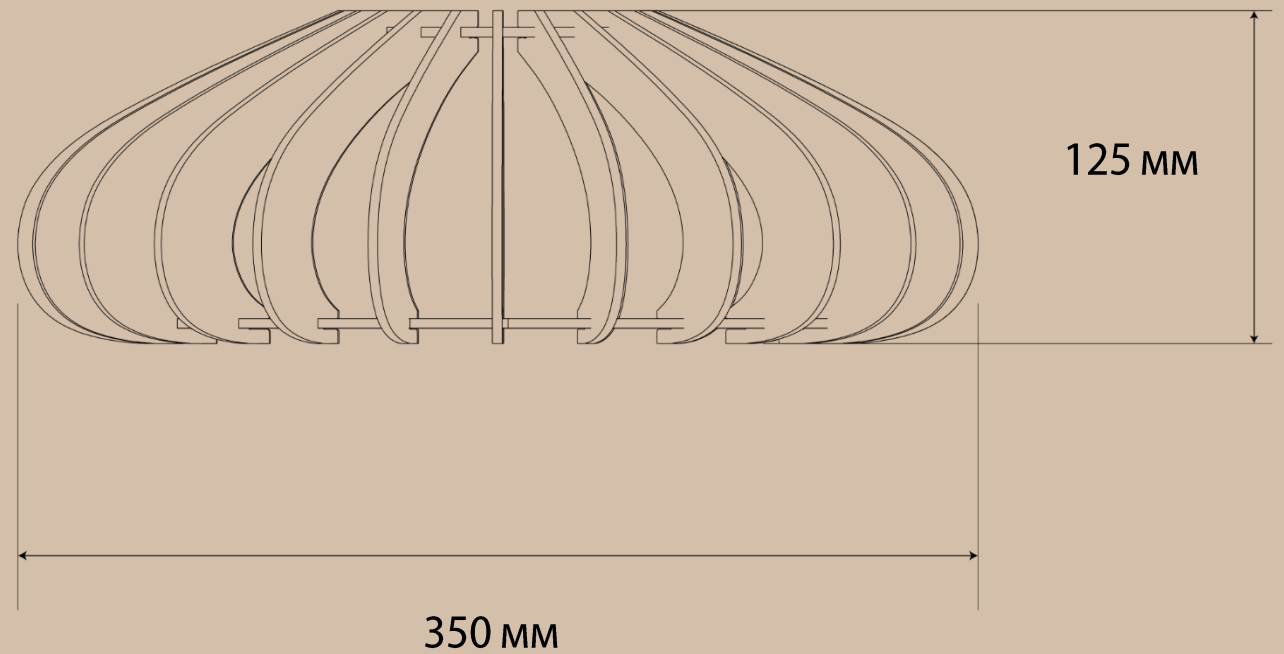

Размеры изделия (ВхШхГ): 125х350х350 мм

Вес изделия: 0,6 кг

Цвет подвеса и ретро-патрона: бронза