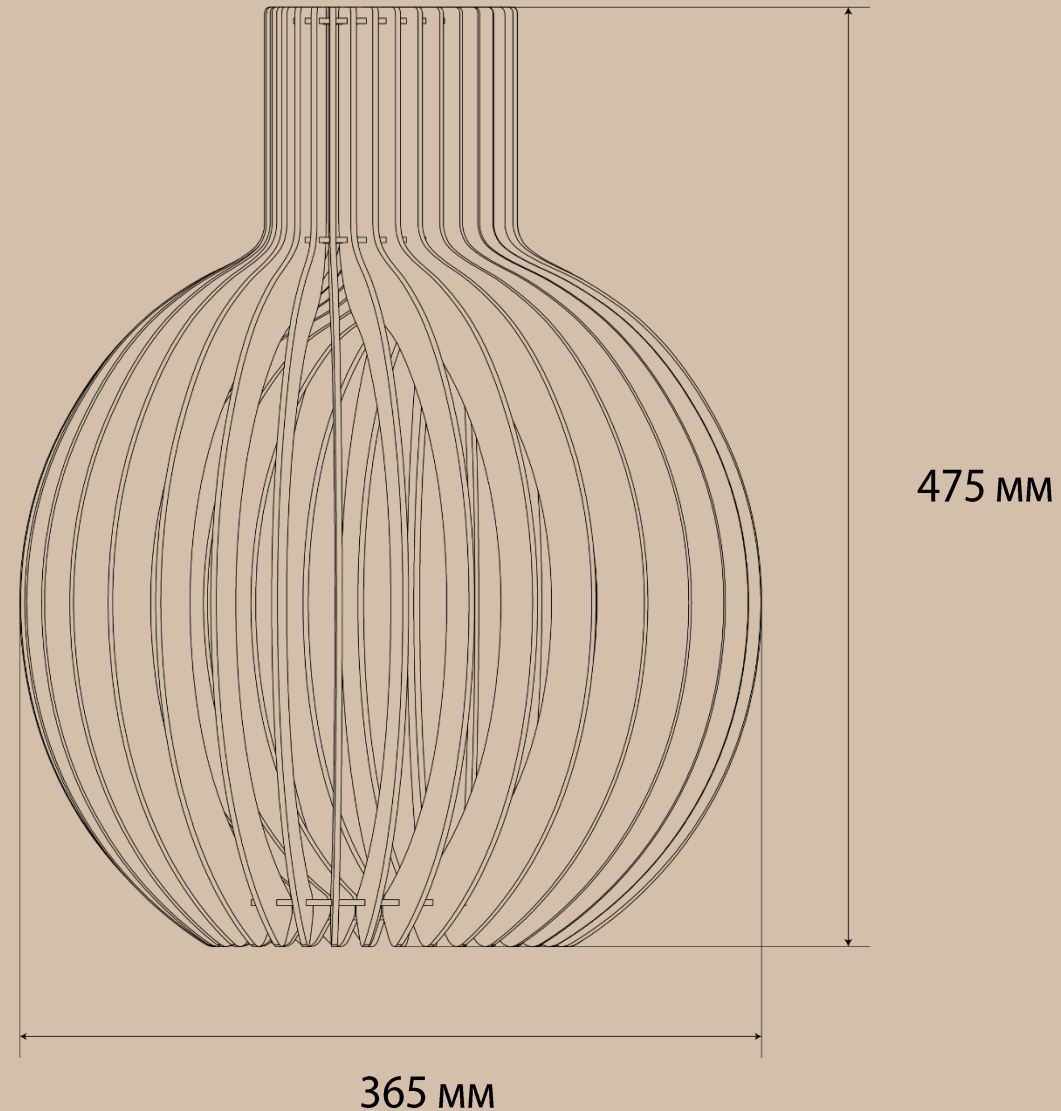

ART-00011-60-KLOT-NUDE

Тип цоколя: E27

Вид ламп:

накаливания/ галогенная/ светодиодная

Макс. мощность ламп: 60 Вт

Материал плафона: дерево

Цвет: светлое дерево

Площадь освещения, кв.м: 3,5

Размеры изделия (ГхШхВ): 365x365x475 мм

Вес изделия: 1,480 кг

Цвет подвеса и ретро-патрона: бронза