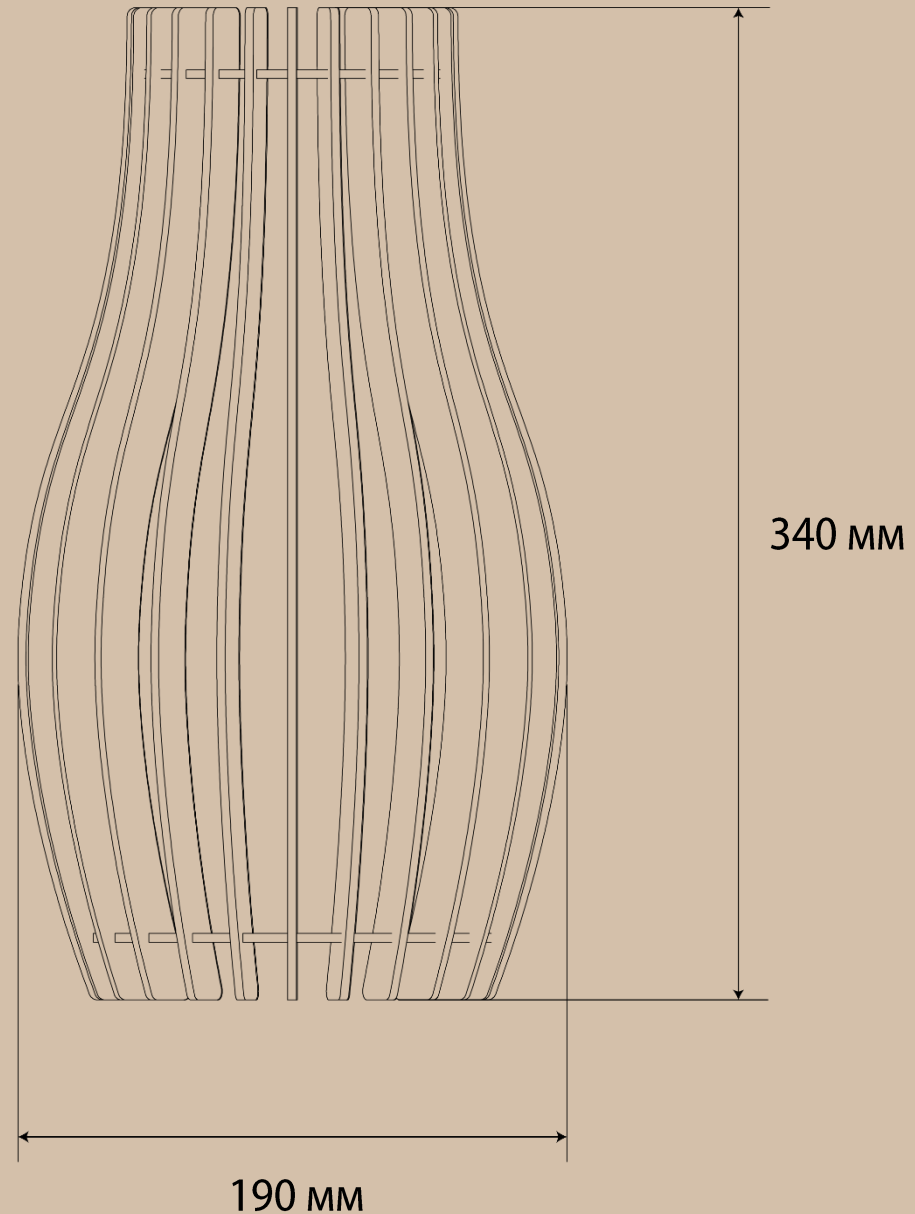

Площадь освещения, кв.м: 3,5

Размеры изделия (ГхШхВ): 340x190x190 мм

Вес изделия: 0,6 кг

Цвет подвеса и ретро-патрона: бронза

SEED