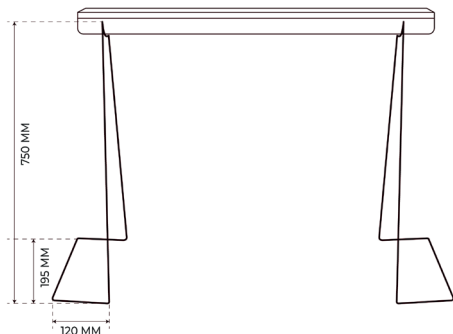

### 3. ХАРАКТЕРИСТИКИ

Модель: STD-0003-075

Габаритный размер (одной стойки, мм): 195x750x120

Вес изделия, г: 390

Цвет: Белый

Материал: Сталь с антикоррозийным покрытием